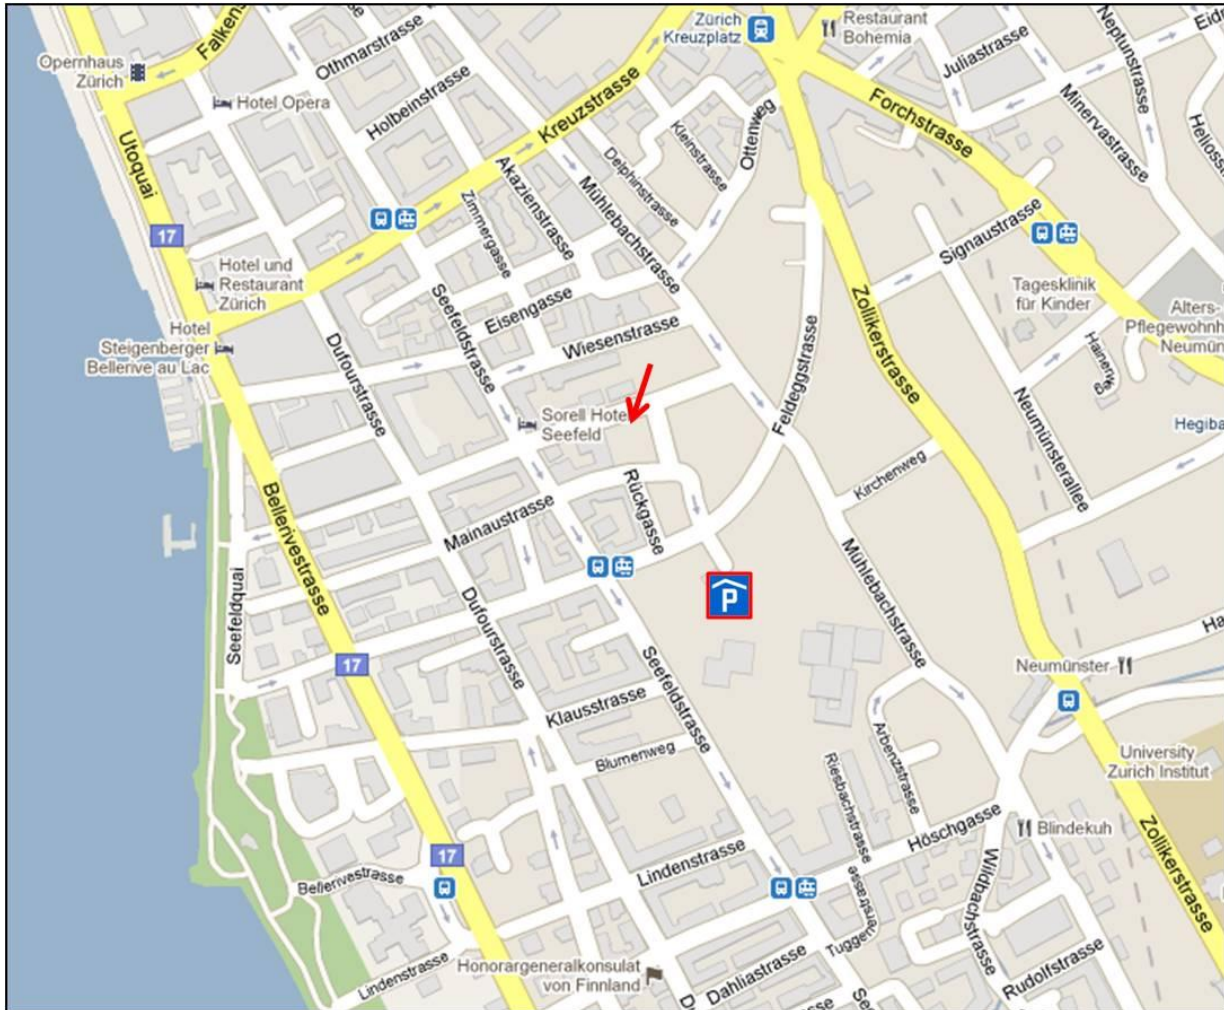

Lageplan

Wegbeschreibung

Unsere Büros befinden sich an der Florastrasse 44, 8008 Zürich.

Mit dem Auto

Vom Bellevue auf Seestrasse Richtung Rapperswil. Abzweigung Richtung Rüti/Forch, dann 2. Abzweigung Lichtsignal rechts, Seefeldstrasse Richtung Tiefenbrunnen. Danach links in die Florastrasse abzweigen.

Von Zollikon bei Bahnhof Tiefenbrunnen rechts in Dufourstrasse abzweigen. Danach rechts in die Florastrasse abzweigen.

Rund um das Geschäftsgebäude befinden sich Blaue-Zone-Parkplätze für Kurzzeitparking. Wir empfehlen das Parkhaus Feldegg, welches sich nur zwei Gehminuten von unseren Büros entfernt befindet (oben markiert).

Mit öffentlichen Verkehrsmitteln:

Vom Hauptbahnhof Zürich Tram Nr. 4 Richtung Tiefenbrunnen bis Haltestelle Feldeggstrasse.

Vom Bahnhof Stadelhofen / Bellevue Tram Nr. 2 oder 4 Richtung Tiefenbrunnen bis Haltestelle Feldeggstrasse.