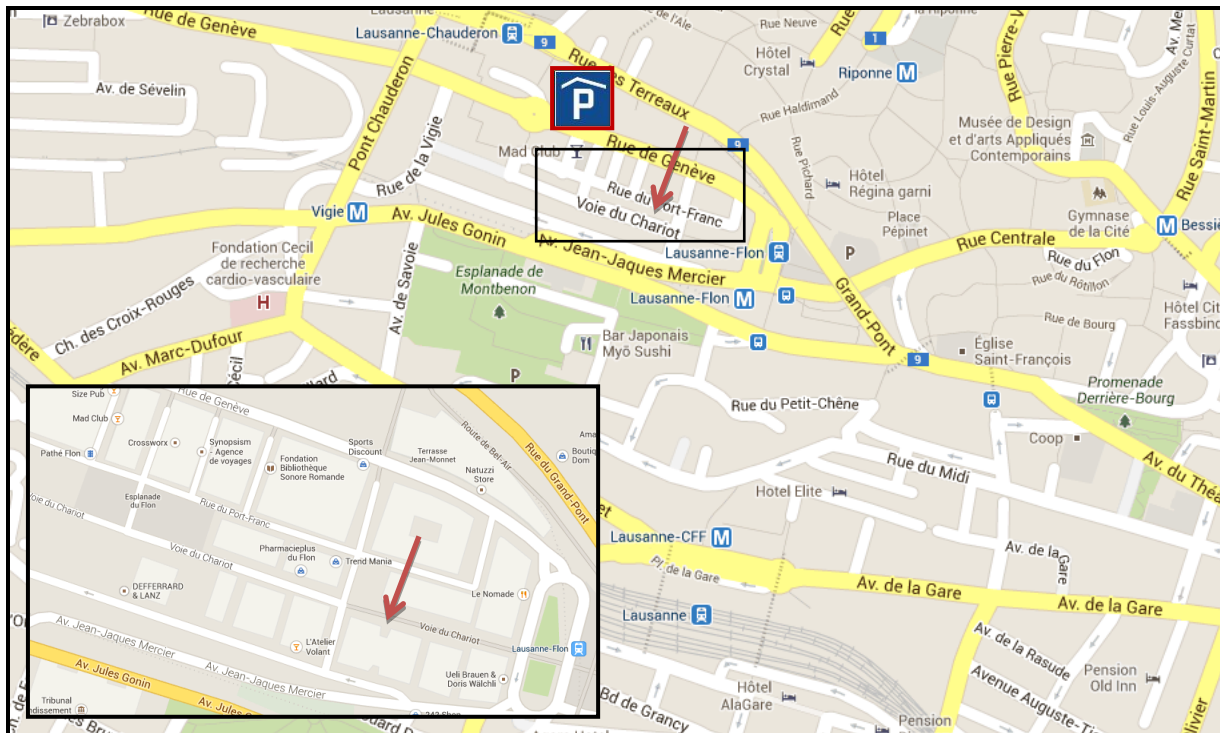

Lageplan

Wegbeschreibung

Unsere Büros befinden sich im neuen Quartier „Le Flon“ an der **Voie du Chariot 7 in 1003 Lausanne**. Auf der linken Seite des Gebäudes der Raiffeisenbank befindet sich der Eingang zu unseren Büros direkt unter dem Übergang, welcher die Gebäude Nr. 5 und 7 verbindet.

Mit dem Auto

Auf der Autobahn A9 die Ausfahrt Lausanne-Vennes nehmen, Richtung Lausanne Hôpitaux und dann Lausanne Centre fahren. Wir empfehlen das Parkhaus „Le Centre“, das sich zwei Gehminuten von unseren Büros befindet.

Auf der Autobahn A1 der Richtungsangabe Lausanne-Sud / Lausanne Centre / Lausanne Ouchy folgen, dann die Ausfahrt Lausanne Centre nehmen und nach rechts Richtung Stadtzentrum fahren. Wir empfehlen das Parkhaus „Le Centre“, das sich zwei Gehminuten von unseren Büros befindet.

Mit den öffentlichen Verkehrsmitteln

Vom Hauptbahnhof Lausanne mit der Metro M2 Richtung Lausanne-Sallaz bis zur Haltestelle Lausanne-Flon.