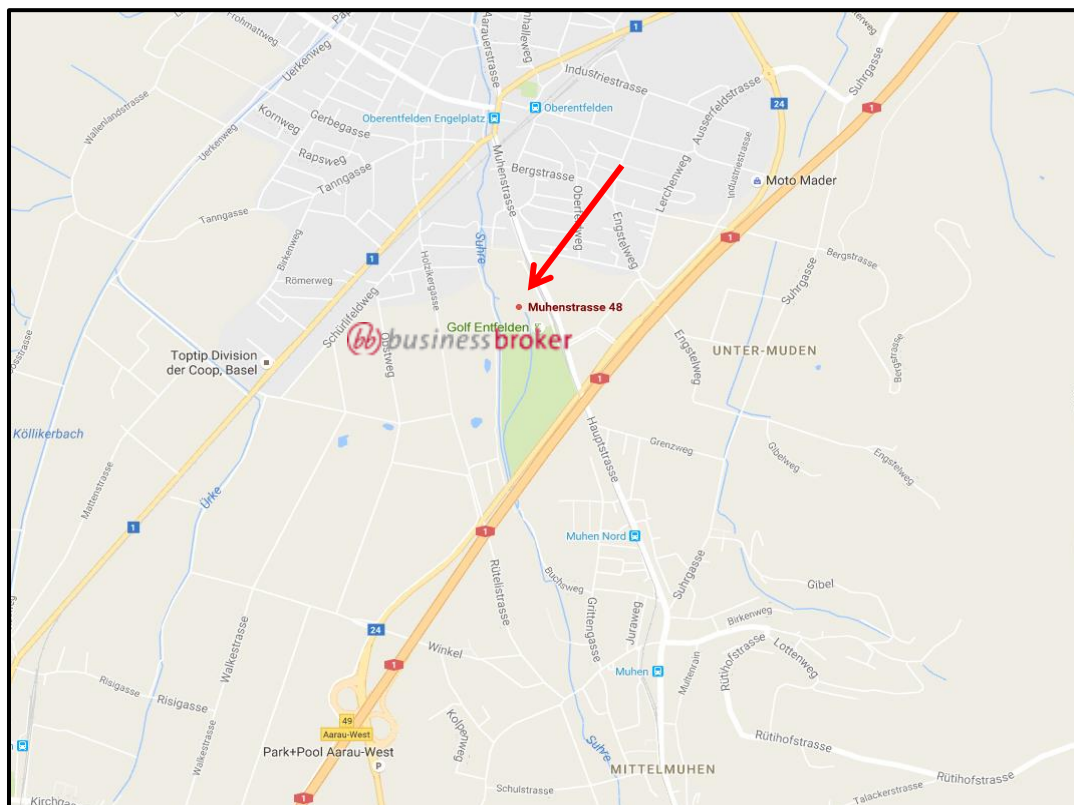

Lageplan

Wegbeschreibung

Unsere Büros befinden sich an der Muhenstrasse 48 in 5036 Oberentfelden.

Mit dem Auto

Oberentfelden liegt an der A1, die Zürich und Bern verbindet. Aus Richtung Zürich den Schildern in Richtung Bern folgen. Aus Richtung Bern/Basel/Luzern die A1 in Richtung Zürich nutzen. Danach die Ausfahrt am Autobahnkreuz 49-Aarau-West wählen und der Suhrentalstrasse/Route 24 Richtung Aarau folgen. Nach 2 km an der Kreuzung links in die Muhenstrasse abbiegen und nach 200 m die Bahngeleise überqueren, um in die Muhenstrasse 48 zu gelangen. Sie finden die Business Broker AG auf der linken Seite im Gebäude des Ruz Raiffeisen Unternehmerzentrums Aarau-West.

Parkmöglichkeiten

Parkplätze stehen direkt vor dem Haus oder im angrenzenden Parkhaus zur Verfügung.

Mit öffentlichen Verkehrsmittel

Von Zürich HB: InterRegio bis Aarau nutzen. Ab Bahnhof Aarau in die S-Bahn 14 Richtung Schöffland umsteigen. Am Engelplatz in Oberentfelden aussteigen und danach zu Fuss bis Muhenstrasse 48 gehen (ca. 500m).

Von Bern/Basel/Luzern: InterRegio via Olten bis Aarau nutzen. Ab Bahnhof Aarau in die S-Bahn 14 Richtung Schöffland umsteigen. Am Engelplatz in Oberentfelden aussteigen und danach zu Fuss bis Muhenstrasse 48 gehen (ca. 500m).